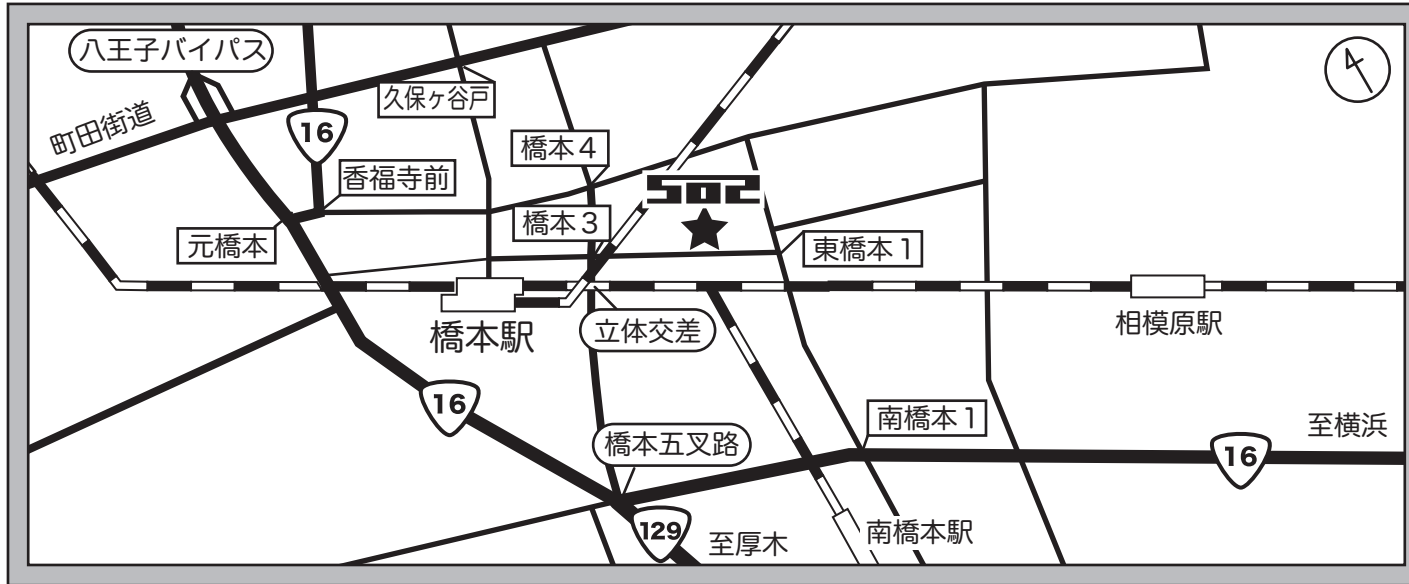

WIDE

SMALL

お車でお越しの方へのご案内

※16号横浜方面から

「南橋本1」信号右折、
「東橋本1」信号左折。

※八王子バイパスから

「元橋本」信号左折、
「橋本4」信号右折、
「橋本3」信号左折。

※129号から

「橋本五叉路」橋本駅方面、
「橋本三丁目」信号右折。

※専用駐車場をご用意しておりますので
ご利用下さい。

電車でお越しの方へのご案内

JR 横浜線、JR 相模線、京王相模原線
『橋本駅』下車。

北口階段を下り、
デパート「mewe」を右手に直進。
「橋本新町」信号を右折しそのまま直進。

(徒歩 12分)