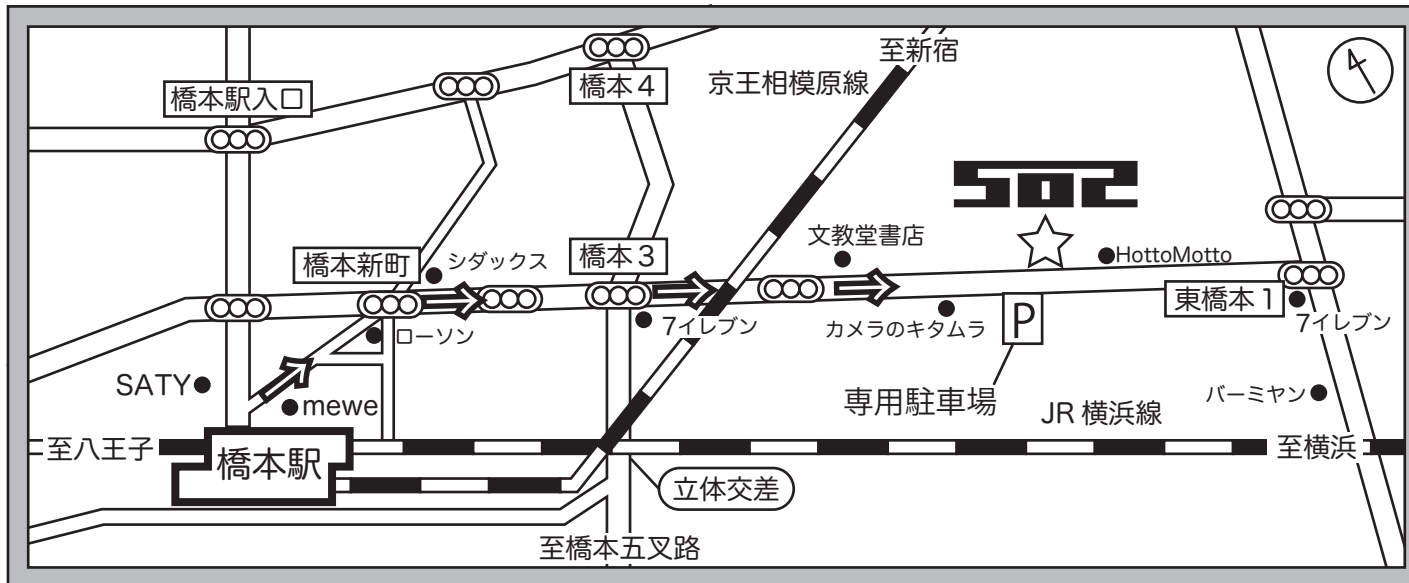

WIDE

SMALL

お車でお越しの方へのご案内

※16号横浜方面から

「南橋本1」信号右折、
「東橋本1」信号左折。

※八王子バイパスから

「元橋本」信号左折、
「橋本4」信号右折、
「橋本3」信号左折。

※129号から

「橋本五叉路」橋本駅方面、
「橋本三丁目」信号右折。

※専用駐車場をご用意しておりますので
ご利用下さい。

電車でお越しの方へのご案内

JR 横浜線、JR 相模線、京王相模原線
『橋本駅』下車。

北口階段を下り、
デパート「mewe」を右手に直進。
「橋本新町」信号を右折しそのまま直進。

(徒歩 12分)